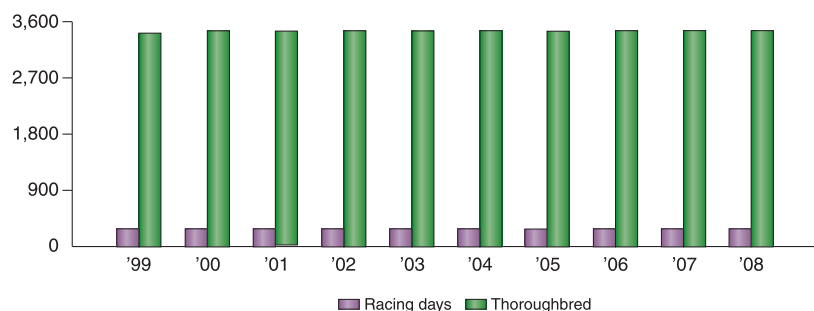

# Facts and Figures

## RACES

### Number of JRA Races

Unit: Races

Year	Racing days	Races		
		Flat	Jump	Total
1999	288	3277	138	3,415
2000	288	3316	135	3,451
2001	288	3315	133	3,448
2002	288	3319	133	3,452
2003	288	3318	133	3,451
2004	288	3317	135	3,452
2005	288	3313	133	3,446
2006	288	3320	133	3,453
2007	288	3321	132	3,453
2008	288	3320	132	3,452