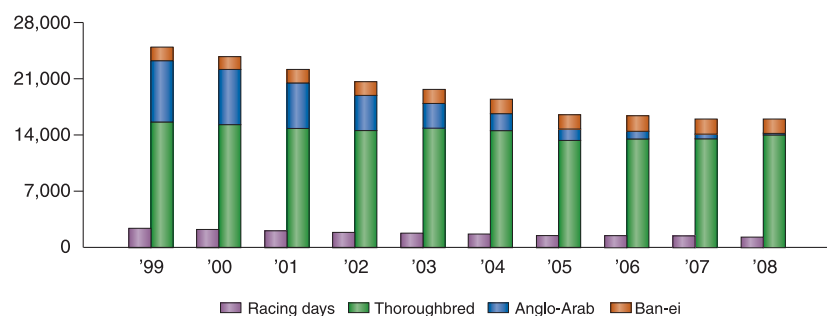

## RACES

### Number of JRA Races

Unit: Races

Year	Racing days	Races		
		Flat	Jump	Total
1999	288	3277	138	3,415
2000	288	3316	135	3,451
2001	288	3315	133	3,448
2002	288	3319	133	3,452
2003	288	3318	133	3,451
2004	288	3317	135	3,452
2005	288	3313	133	3,446
2006	288	3320	133	3,453
2007	288	3321	132	3,453
2008	288	3320	132	3,452

### Number of NAR Races

Unit: Races

Year	Racing days	Races			
		Thoroughbred	Anglo-Arab	Ban-ei	
1999	2,428	15,647	7,626	1,695	24,968
2000	2,283	15,317	6,867	1,592	23,776
2001	2,114	14,841	5,664	1,682	22,187
2002	1,919	14,580	4,375	1,704	20,659
2003	1,826	14,874	3,077	1,751	19,702
2004	1,715	14,569	2,114	1,798	18,481
2005	1,520	13,350	1,417	1,779	16,546
2006	1,511	13,534	952	1,936	16,422
2007	1,481	13,572	583	1,882	16,037
2008	1,333	14,058	234	1,741	16,033