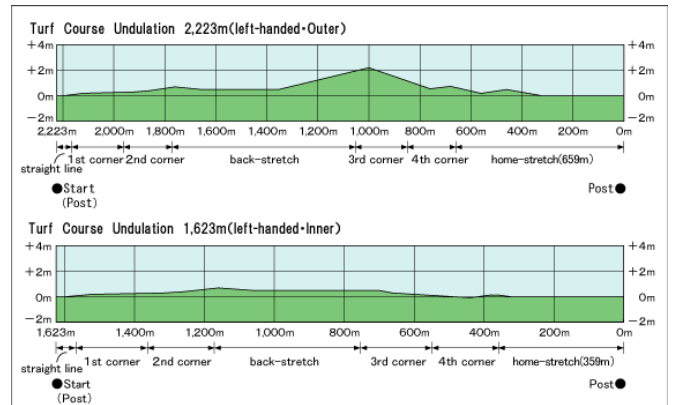

## 코스

### 본마장 (잔디)

거리	A 코스 (타원형 내주로) 1,623m	폭	A 코스 25m
	A 코스 (타원형 외주로) 2,223m		
	B 코스 (타원형 내주로) 1,648m		B 코스 21m
	B 코스 (타원형 외주로) 2,248m		

### 더트코스

거리	1,472m	폭	20m
----	--------	---	-----