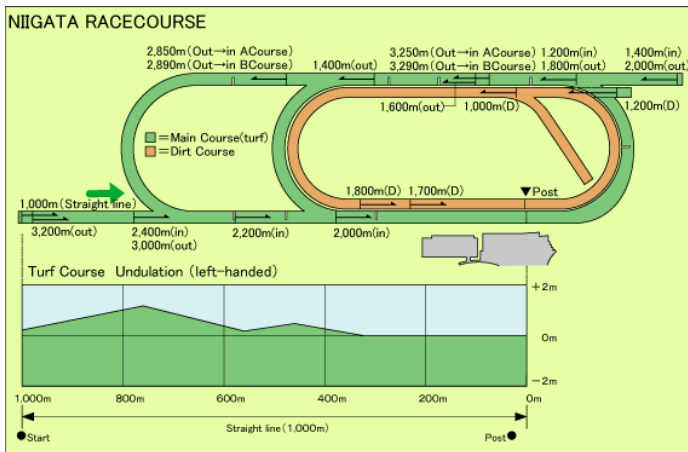

# 니가타경마장

니가타 경마장은 일본해 연안의 도시 니가타 시에 있습니다. 이 경마장은 2001년에 전면 개축공사 후 새롭게 오픈했습니다. 주요 경주로는 세키야 기념 (G3), 니가타 기념 (G3), 니가타 다이쇼텐(G3), 아이비스 서머 대쉬(G3), 레퍼드 스테이크스(G3), 니가타 니사이 스테이크스(G3) 및 니가타 점프 스테이크스(J-G3) 가 있습니다.

## 코스

### 본마장 (잔디)

거리	A 코스 (타원형 내주로) 1,623m	폭	A 코스 25m
	A 코스 (타원형 외주로) 2,223m		
	B 코스 (타원형 내주로) 1,648m		B 코스 21m
	B 코스 (타원형 외주로) 2,248m		

### 더트코스

거리	1,472m	폭	20m
----	--------	---	-----