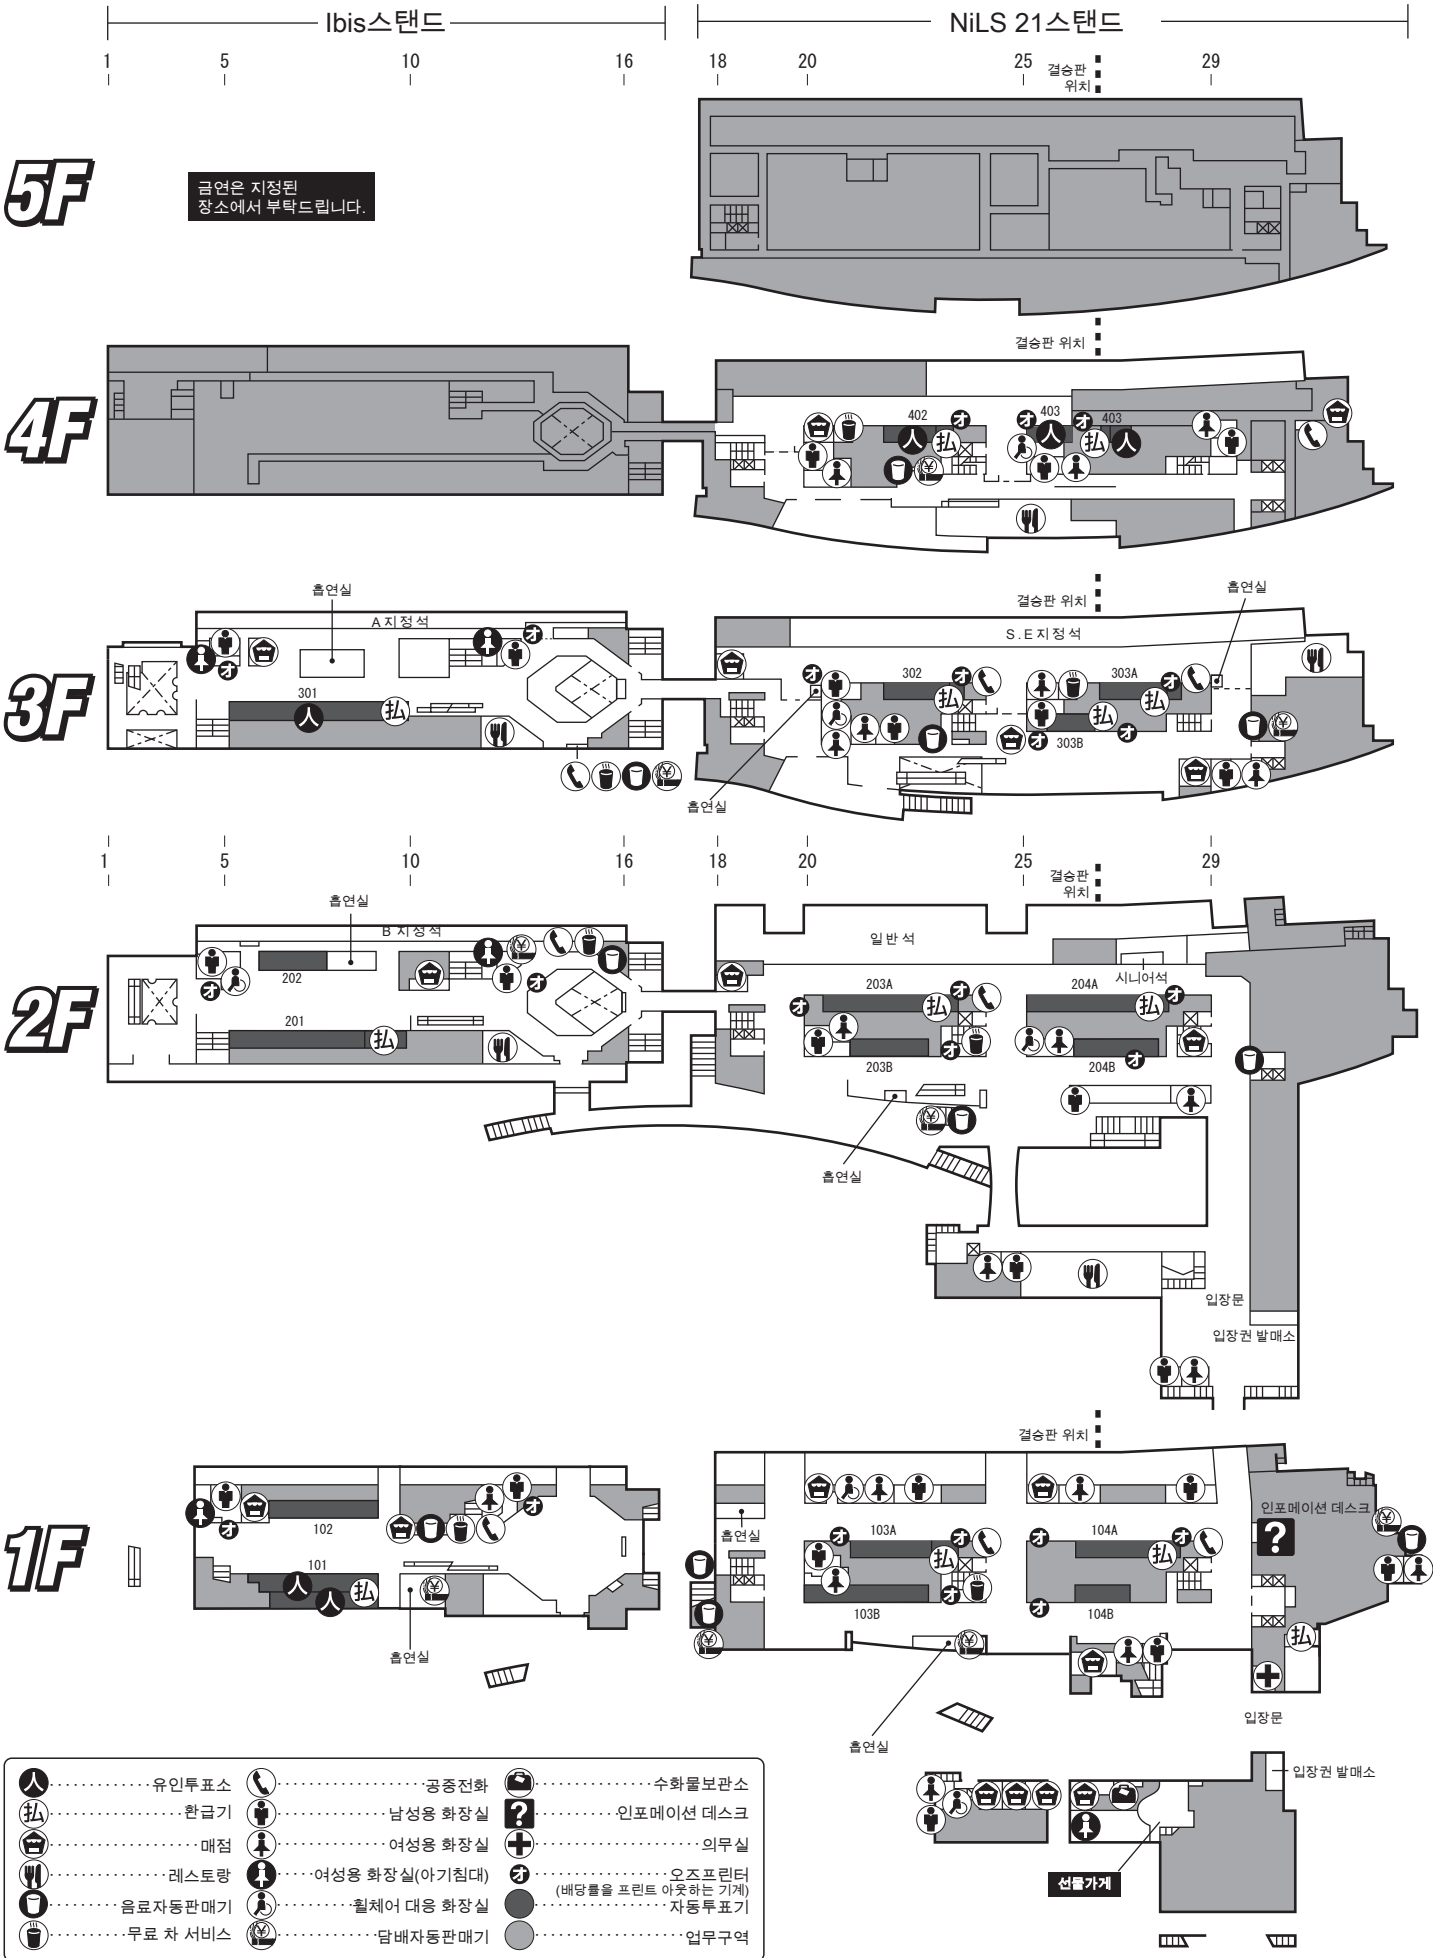

니가타(新潟)경마장 스탠드정보