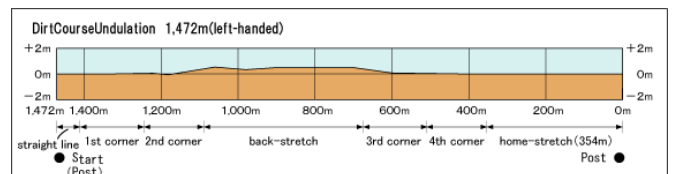

### 본마장 (잔디)

거리	A 코스 (타원형 내주로) 1,623m	폭	A 코스 25m
	A 코스 (타원형 외주로) 2,223m		
	B 코스 (타원형 내주로) 1,648m		B 코스 21m
	B 코스 (타원형 외주로) 2,248m		