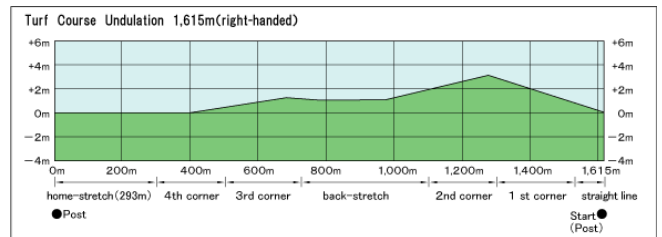

경마장(JRA)

고쿠라경마장

고쿠라 경마장은 규슈 최대의 공업도시인 기타큐슈 시에 위치하며, 연 3 회 경마를 개최하고 있습니다(각 경마개최는 통상 6-12 일 입니다). 주요 경주로는 기타큐슈 기념(G3), 고쿠라 기념(G3), 고쿠라 니사이 스테이크스(G3), 고쿠라 다이쇼텐(G3) 및 고쿠라 서머 점프(J-G3) 가 있습니다.

코스

본마장 (잔디)			
거리	A 코스 1,615m	폭	A 코스 30m
	B 코스 1,633m		B 코스 27m
	C 코스 1,652m		C 코스 24m

장애 코스 (잔디)	
거리	1,724m(O-자형)
	415m(S-자형)
폭	16~20m

더트코스			
거리	1,445m	폭	24m

교통

- JR 고쿠라역에서 기타큐슈 모노레일(게이바쵸마에(競馬場前)역하차) 로약 10 분. 차로 약 20 분.

입장료: 100 엔 (경마개최일)

URL: <http://jra.jp/facilities/race/kokura/index.html> (일본어)