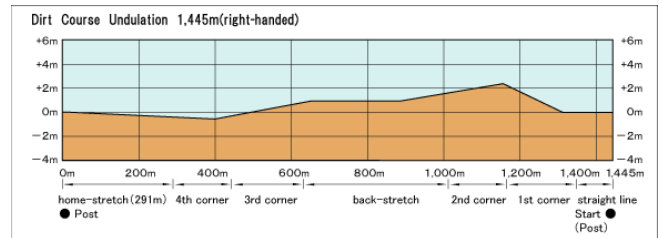

경마장(JRA)

고쿠라경마장

고쿠라 경마장은 규슈 최대의 공업도시인 기타큐슈 시에 위치하며, 연 3 회 경마를 개최하고 있습니다(각 경마개최는 통상 6-12 일 입니다). 주요 경주로는 기타큐슈 기념(G3), 고쿠라 기념(G3), 고쿠라 니사이 스테이크스(G3), 고쿠라 다이쇼텐(G3) 및 고쿠라 서머 점프(J-G3) 가 있습니다.

코스

본마장 (잔디)			
거리	A 코스 1,615m	폭	A 코스 30m
	B 코스 1,633m		B 코스 27m
	C 코스 1,652m		C 코스 24m

장애 코스 (잔디)	
거리	1,724m(O-자형)
	415m(S-자형)
폭	16~20m

더트코스			
거리	1,445m	폭	24m

교통

- JR 고쿠라역에서 기타큐슈 모노레일(게이바쵸마에(競馬場前)역하차) 로약 10 분. 차로 약 20 분.

입장료: 100 엔 (경마개최일)

URL: <http://jra.jp/facilities/race/kokura/index.html> (일본어)