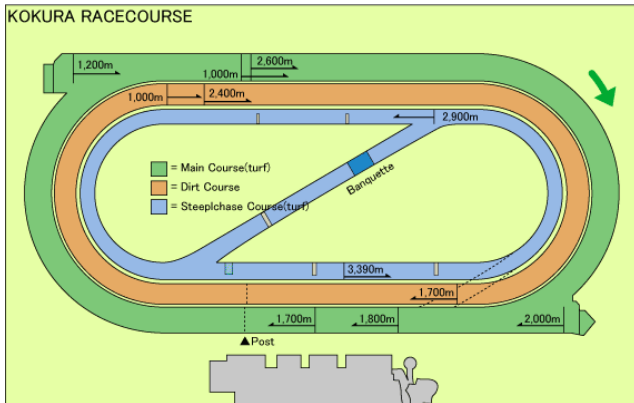

경마장(JRA)

고쿠라경마장

고쿠라 경마장은 규슈 최대의 공업도시인 기타큐슈 시에 위치하며, 연 3 회 경마를 개최하고 있습니다(각 경마개최는 통상 6-12 일 입니다). 주요 경주로는 기타큐슈 기념(G3), 고쿠라 기념(G3), 고쿠라 니사이 스테이크스(G3), 고쿠라 다이쇼텐(G3) 및 고쿠라 서머 점프(J-G3) 가 있습니다.

코스

본마장 (잔디)			
거리	A 코스 1,615m	폭	A 코스 30m
	B 코스 1,633m		B 코스 27m
	C 코스 1,652m		C 코스 24m

장애 코스 (잔디)	
거리	1,724m(O-자형)
	415m(S-자형)
폭	16~20m

더트코스			
거리	1,445m	폭	24m

교통

- JR 고쿠라역에서 기타큐슈 모노레일(게이바쵸마에(競馬場前)역하차) 로약 10 분. 차로 약 20 분.

입장료: 100 엔 (경마개최일)

URL: <http://jra.jp/facilities/race/kokura/index.html> (일본어)

Area

Racecourses: Reserved seat area

Seating area such as the non-reserved seat area and the media hall area

Near the information desk

Off-course betting facilities (WINS): Excel floor

Seating area such as the media hall area