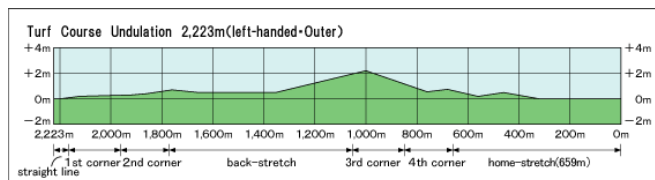

Piste

Piste principale (herbe)

Longueur	A-Piste (ovale intérieur) 1,623m	Largeur	A-Piste 25m
	A-Piste (ovale extérieur) 2,223m		
	B-Piste (ovale intérieur) 1,648m		B-Piste 21m
	B-Piste (ovale extérieur) 2,248m		