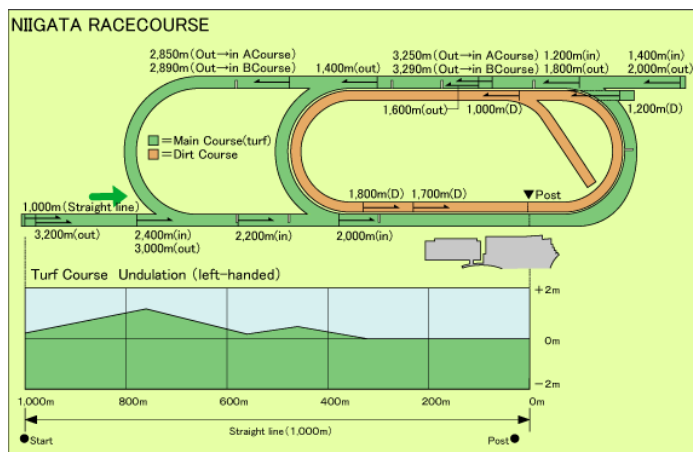

Hippodrome de Niigata

L'Hippodrome de Niigata est situé dans la ville même de Niigata, l'une des plus grandes villes donnant sur la Mer du Japon. Il a été réouvert en 2001, après avoir été entièrement rénové. Il organise, entre autres, le Sekiya Kinen (G3), le Niigata Kinen (G3), le Niigata Daishoten, l'Ibis Summer Dash, le Niigata Nisai Stakes et le Niigata Jump Stakes (J-G3).

Piste

Piste principale (herbe)

Longueur	A-Piste (ovale intérieur) 1,623m	Largeur	A-Piste 25m
	A-Piste (ovale extérieur) 2,223m		
	B-Piste (ovale intérieur) 1,648m		B-Piste 21m
	B-Piste (ovale extérieur) 2,248m		