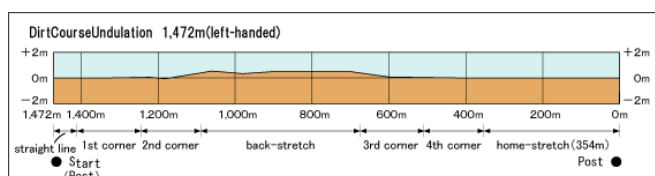

Piste

Piste principale (herbe)

Longueur	A-Piste (ovale intérieur) 1,623m	Largeur	A-Piste 25m
	A-Piste (ovale extérieur) 2,223m		
	B-Piste (ovale intérieur) 1,648m		B-Piste 21m
	B-Piste (ovale extérieur) 2,248m		