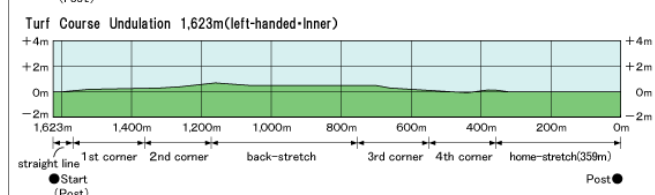

Piste

Piste principale (herbe)

Longueur	A-Piste (ovale intérieur) 1,623m	Largeur	A-Piste 25m
	A-Piste (ovale extérieur) 2,223m		
	B-Piste (ovale intérieur) 1,648m		B-Piste 21m
	B-Piste (ovale extérieur) 2,248m		