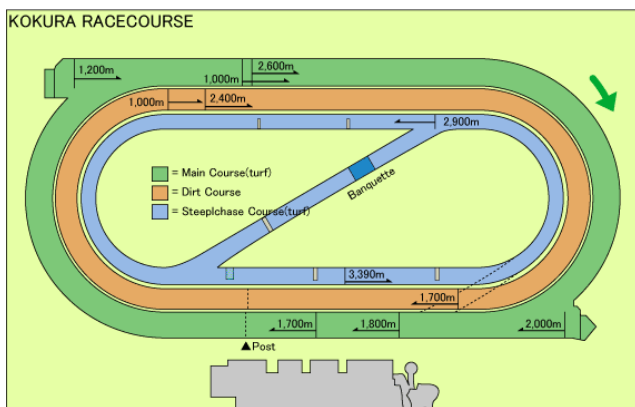

Hippodromes (JRA)

Hippodrome de Kokura

Situé à Kita-Kyushu, la plus grande ville industrielle de l'île de Kyushu, l'Hippodrome de Kokura accueille des réunions trois fois par an. Les courses importantes sont le Kita-Kyushu Kinen, le Kokura Kinen, le Kokura Nisai Stakes, le Kokura Daishoten et le Kokura Summer Jump (J-G3).

Piste

Piste principale (herbe)					
Longueur	A-Piste	1,615m	Largeur	A-Piste	30m
	B-Piste	1,633m		B-Piste	27m
	C-Piste	1,652m		C-Piste	24m

Piste de steeple (herbe)	
Longueur	1,724m (parcours en O)
	415m (parcours en S)
Largeur	16~20m

Piste en sable			
Longueur	1,445m	Largeur	24m

Accès

- De la gare JR de Kokura, environ 10 minutes en utilisant le Kitakyushu Monorail (descendre à la gare de Keibajo Mae) et environ 20 minutes en voiture.