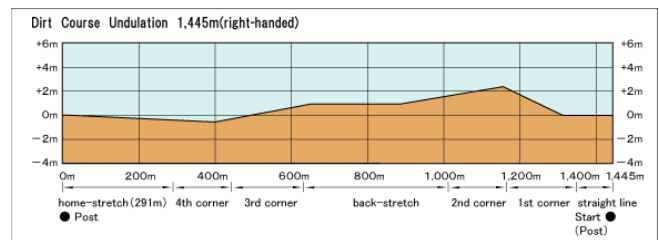

Piste

Piste principale (herbe)					
Longueur	A-Piste	1,615m	Largeur	A-Piste	30m
	B-Piste	1,633m		B-Piste	27m
	C-Piste	1,652m		C-Piste	24m

Piste de steeple (herbe)	
Longueur	1,724m (parcours en O)
	415m (parcours en S)
Largeur	16~20m

Piste en sable			
Longueur	1,445m	Largeur	24m

Accès

- De la gare JR de Kokura, environ 10 minutes en utilisant le Kitakyushu Monorail (descendre à la gare de Keibajo Mae) et environ 20 minutes en voiture.