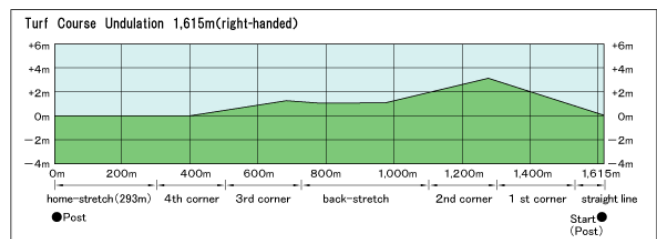

Piste

Piste principale (herbe)					
Longueur	A-Piste	1,615m	Largeur	A-Piste	30m
	B-Piste	1,633m		B-Piste	27m
	C-Piste	1,652m		C-Piste	24m

Piste de steeple (herbe)	
Longueur	1,724m (parcours en O)
	415m (parcours en S)
Largeur	16~20m

Piste en sable			
Longueur	1,445m	Largeur	24m

Accès

- De la gare JR de Kokura, environ 10 minutes en utilisant le Kitakyushu Monorail (descendre à la gare de Keibajo Mae) et environ 20 minutes en voiture.