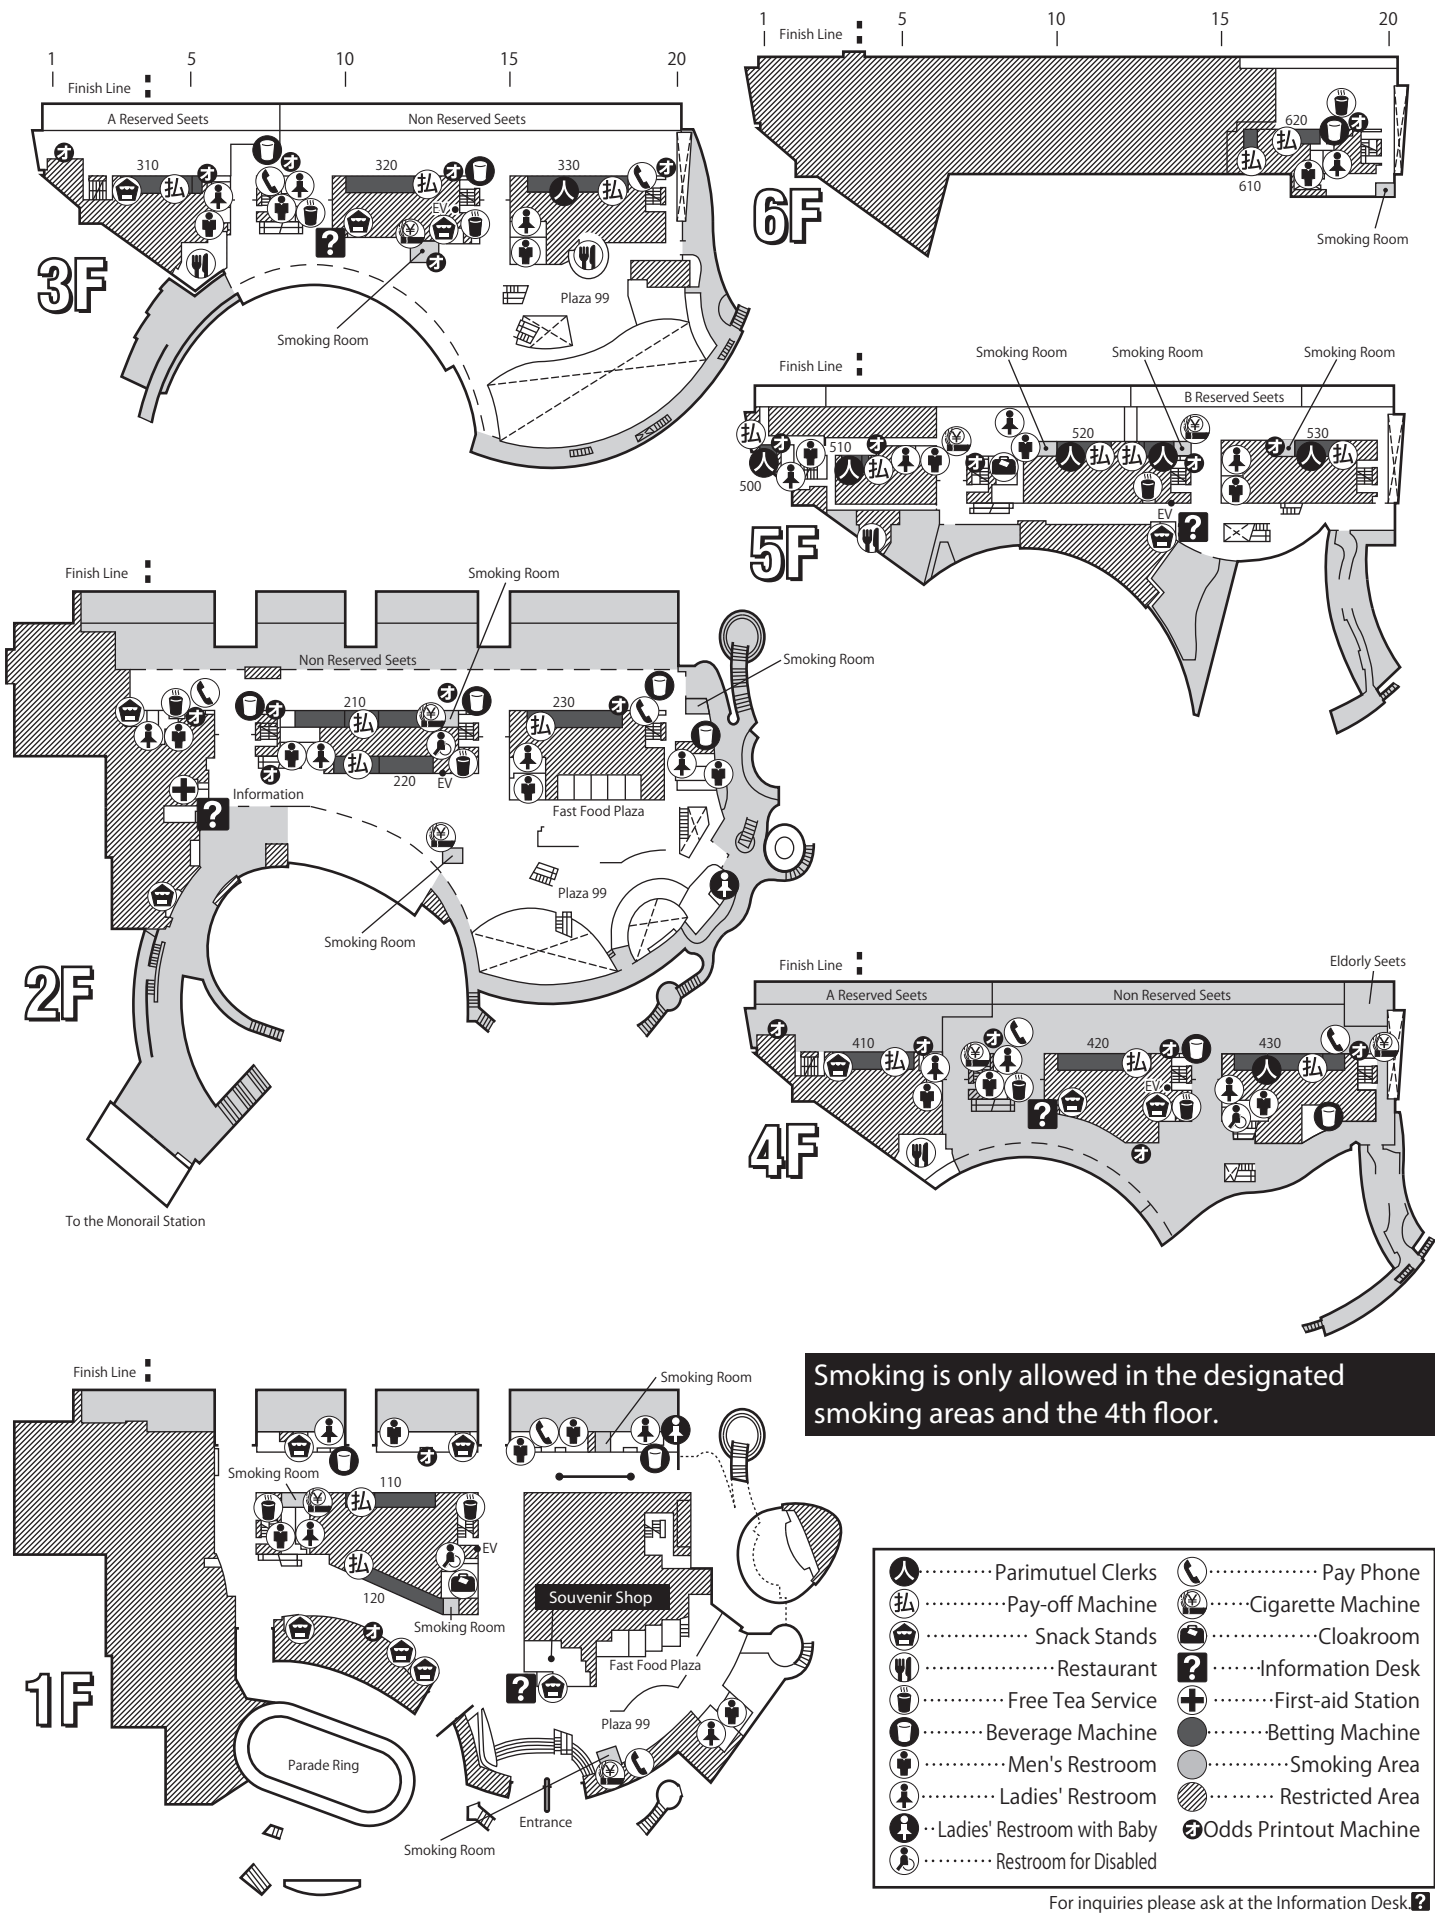

KOKURA RACECOURSE STAND INFORMATION