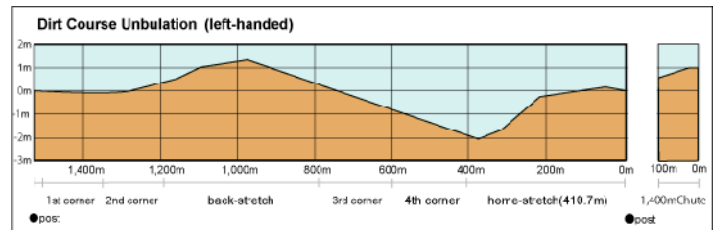

경마장(JRA)

추요경마장

주요 경마장은 도쿄와 오사카 사이에 위치한 거대 도시권인 나고야에 있으며, JRA의 4대 경마장 다음으로 큰 일본 제5위의 경마장입니다. 주요 경마장은 연 3회 경마를 개최하고 있습니다(각 경마개최는 통상 6-12일 입니다). 주요 경주로는 다카마쓰노미야 기념(G1), 챔피언즈 컵(G1), 도카이 스테이크스(G2), 긴코쇼(G2), 주요 기념(G3), CBC 상(G3), 푸로키온 스테이크스(G3), 팔콘 스테이크스(G3) 및 주니치 신문배(G3)가 있습니다. 2012년 3월 약 2년간의 개축 공사를 마치고 재개장했습니다.

코스

본마장 (잔디)	
거리	A 코스 1,705.9m
	B 코스 1,724.8m
폭	A 코스 28-30m
	B 코스 25-27m

더트코스			
거리	1,530.0m	폭	25m

교통

- 일본(우편번호)470-1132 아니치현 도요아케시 마고메쵸 시키타 1225 (1225 Shikita, Magome-cho, Toyoake-shi, Aichi 470-1132, Japan)