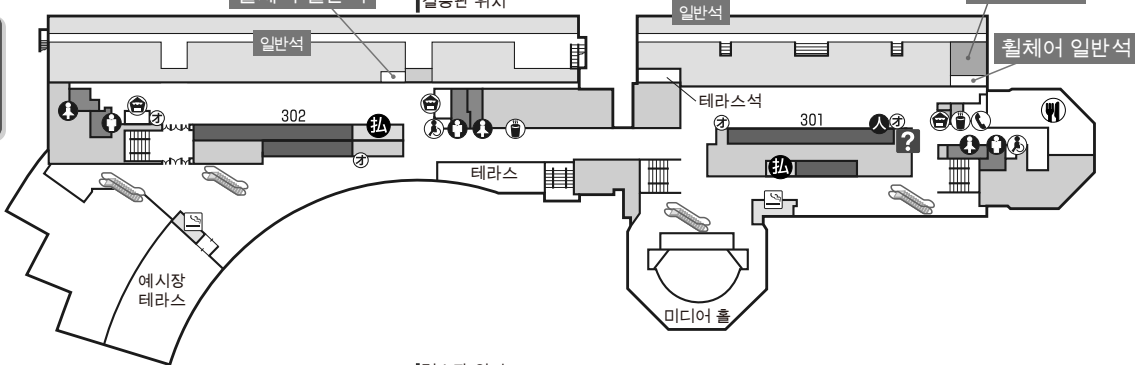

코스

본마장 (잔디)	
거리	A 코스 1,705.9m
	B 코스 1,724.8m
폭	A 코스 28-30m
	B 코스 25-27m

더트코스			
거리	1,530.0m	폭	25m

교통

- 일본(우편번호)470-1132 아니치현 도요아케시 마고메쵸 시키타 1225 (1225 Shikita, Magome-cho, Toyoake-shi, Aichi 470-1132, Japan)

입장료: 200 엔 (경마개최일)

URL: <http://jra.jp/facilities/race/chukyo/index.html> (일본어)

트윈 핫 스탠드

5 F

페가수스 스탠드

결승판 위치 휠체어 지정석

4 F

휠체어 일반석 | 결승판 위치

3 F

경로우대석

2 F

결승판 위치

1 F

결승판 위치

-안내소
 -매점
 -레스토랑
 -음료자판기 코너
 -남성화장실
 -여성화장실
 -다목적화장실
 -공중전화
 -흡연실
 -수하물 보관소
 -의무실
 -오즈박스
 -에스컬레이터
-
-투표소 (▲유인투표소)
 -발매·환불 검용기

그랜드스탠드 내는 금연입니다.