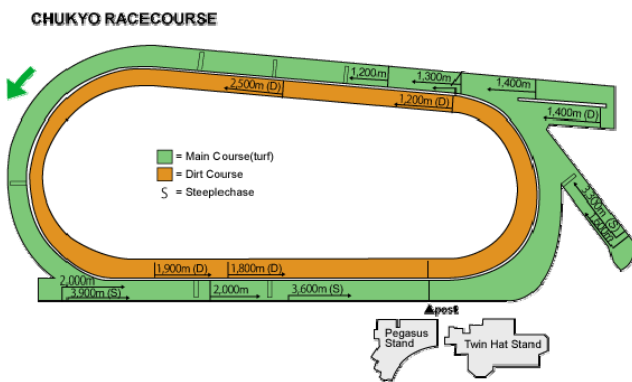

경마장(JRA)

추요경마장

주요 경마장은 도쿄와 오사카 사이에 위치한 거대 도시권인 나고야에 있으며, JRA의 4대 경마장 다음으로 큰 일본 제5위의 경마장입니다. 주요 경마장은 연 3회 경마를 개최하고 있습니다(각 경마개최는 통상 6-12일 입니다). 주요 경주로는 다카마쓰노미야 기념(G1), 챔피언즈 컵(G1), 도카이 스테이크스(G2), 긴코쇼(G2), 주요 기념(G3), CBC 상(G3), 푸로키온 스테이크스(G3), 팔콘 스테이크스(G3) 및 주니치 신문배(G3)가 있습니다. 2012년 3월 약 2년간의 개축 공사를 마치고 재개장했습니다.

코스

본마장 (잔디)	
거리	A 코스 1,705.9m
	B 코스 1,724.8m
폭	A 코스 28-30m
	B 코스 25-27m

더트코스			
거리	1,530.0m	폭	25m

교통

- 일본(우편번호)470-1132 아니치현 도요아케시 마고메쵸 시키타 1225 (1225 Shikita, Magome-cho, Toyoake-shi, Aichi 470-1132, Japan)

3 F

경로우대석

2 F

결승판 위치

1 F

결승판 위치

-안내소
 -매점
 -레스토랑
 -음료자판기 코너
 -남성화장실
 -여성화장실
 -다목적화장실
 -공중전화
 -흡연실
 -수하물 보관소
 -의무실
 -오즈박스
 -에스컬레이터
-
-투표소 (▲유인투표소)
 -발매·환불 검용기

그랜드스탠드 내는 금연입니다.