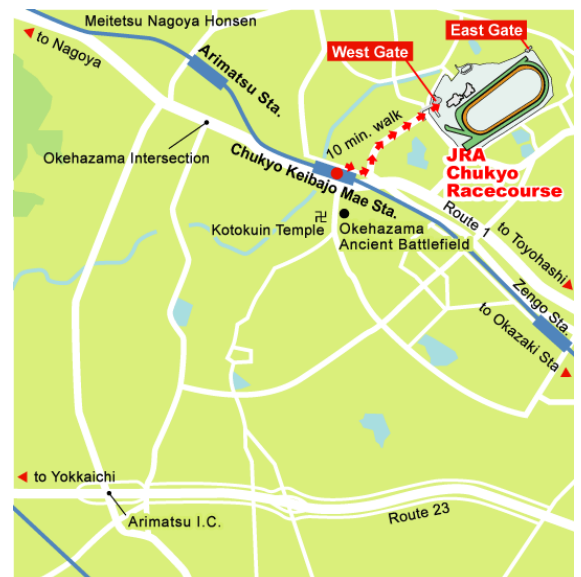

경마장(JRA)

추요경마장

주요 경마장은 도쿄와 오사카 사이에 위치한 거대 도시권인 나고야에 있으며, JRA의 4대 경마장 다음으로 큰 일본 제5위의 경마장입니다. 주요 경마장은 연 3회 경마를 개최하고 있습니다(각 경마개최는 통상 6-12일 입니다). 주요 경주로는 다카마쓰노미야 기념(G1), 챔피언즈 컵(G1), 도카이 스테이크스(G2), 긴코쇼(G2), 주요 기념(G3), CBC 상(G3), 푸로키온 스테이크스(G3), 팔콘 스테이크스(G3) 및 주니치 신문배(G3)가 있습니다. 2012년 3월 약 2년간의 개축 공사를 마치고 재개장했습니다.

코스

본마장 (잔디)	
거리	A 코스 1,705.9m
	B 코스 1,724.8m
폭	A 코스 28-30m
	B 코스 25-27m

더트코스			
거리	1,530.0m	폭	25m

교통

- 일본(우편번호)470-1132 아니치현 도요아케시 마고메쵸 시키타 1225 (1225 Shikita, Magome-cho, Toyoake-shi, Aichi 470-1132, Japan)

입장료: 200 엔 (경마개최일)

URL: <http://jra.jp/facilities/race/chukyo/index.html> (일본어)

트윈 핫 스탠드

5 F

페가수스 스탠드

결승판 위치 휠체어 지정석

4 F

휠체어 일반석 | 결승판 위치

3 F

경로우대석

2 F

결승판 위치

1 F

결승판 위치

-안내소
 -매점
 -레스토랑
 -음료자판기 코너
 -남성화장실
 -여성화장실
 -다목적화장실
 -공중전화
 -흡연실
 -수하물 보관소
 -의무실
 -오즈박스
 -에스컬레이터
-
-투표소 (▲유인투표소)
 -발매·환불 검용기

그랜드스탠드 내는 금연입니다.