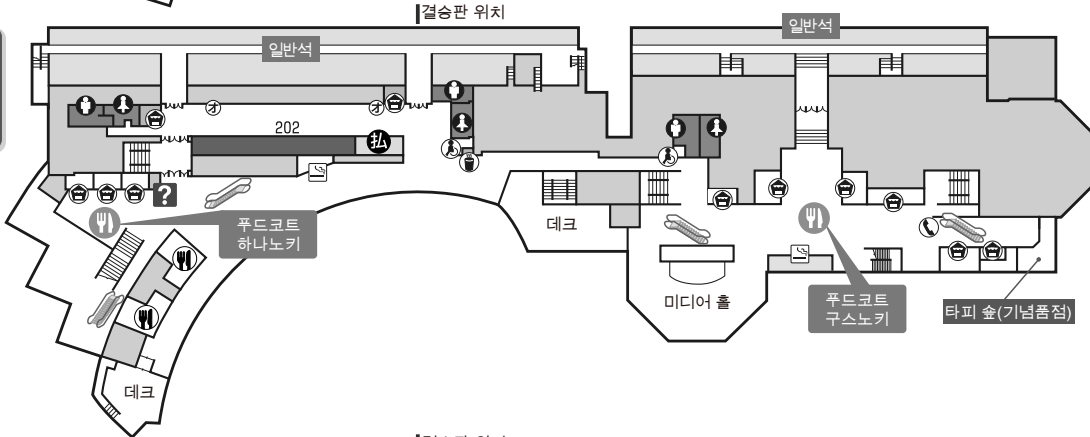

코스

본마장 (잔디)	
거리	A 코스 1,705.9m
	B 코스 1,724.8m
폭	A 코스 28-30m
	B 코스 25-27m

더트코스			
거리	1,530.0m	폭	25m

교통

- 일본(우편번호)470-1132 아니치현 도요아케시 마고메쵸 시키타 1225 (1225 Shikita, Magome-cho, Toyoake-shi, Aichi 470-1132, Japan)

입장료: 200 엔 (경마개최일)

URL: <http://jra.jp/facilities/race/chukyo/index.html> (일본어)

트윈 핫 스탠드

5 F

페가수스 스탠드

결승판 위치 휠체어 지정석

4 F

휠체어 일반석 | 결승판 위치

3 F

경로우대석

2 F

결승판 위치

1 F

결승판 위치

-안내소
 -매점
 -레스토랑
 -음료자판기 코너
 -남성화장실
 -여성화장실
 -다목적화장실
 -공중전화
 -흡연실
 -수하물 보관소
 -의무실
 -오즈박스
 -에스컬레이터
-
-투표소 (▲유인투표소)
 -발매·환불 검용기

그랜드스탠드 내는 금연입니다.

Racecourses: Reserved seat area

Seating area such as the non-reserved seat area and the media hall area

Near the information desk

Off-course betting facilities (WINS): Excel floor

Seating area such as the media hall area