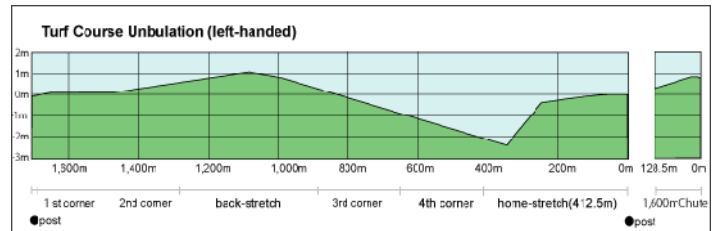

경마장(JRA)

추요경마장

주요 경마장은 도쿄와 오사카 사이에 위치한 거대 도시권인 나고야에 있으며, JRA의 4대 경마장 다음으로 큰 일본 제5위의 경마장입니다. 주요 경마장은 연 3회 경마를 개최하고 있습니다(각 경마개최는 통상 6-12일 입니다). 주요 경주로는 다카마쓰노미야 기념(G1), 챔피언즈 컵(G1), 도카이 스테이크스(G2), 긴코쇼(G2), 주요 기념(G3), CBC 상(G3), 푸로키온 스테이크스(G3), 팔콘 스테이크스(G3) 및 주니치 신문배(G3)가 있습니다. 2012년 3월 약 2년간의 개축 공사를 마치고 재개장했습니다.

코스

본마장 (잔디)	
거리	A 코스 1,705.9m
	B 코스 1,724.8m
폭	A 코스 28-30m
	B 코스 25-27m

더트코스			
거리	1,530.0m	폭	25m

교통

- 일본(우편번호)470-1132 아니치현 도요아케시 마고메쵸 시키타 1225 (1225 Shikita, Magome-cho, Toyoake-shi, Aichi 470-1132, Japan)