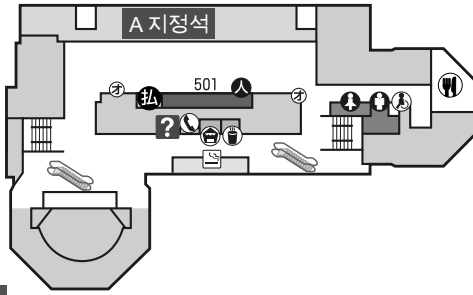

트윈 핫 스탠드

5 F

페가수스 스탠드

결승판 위치 휠체어 지정석

4 F

휠체어 일반석 | 결승판 위치

3 F

경로우대석

2 F

결승판 위치

1 F

결승판 위치

1. .....안내소
   - .....매점
   - .....레스토랑
   - .....음료자판기 코너
   - .....남성화장실
   - .....여성화장실
   - .....다목적화장실
   - .....공중전화
   - .....흡연실
   - .....수하물 보관소
   - .....의무실
   - .....오즈박스
   - .....에스컬레이터
2. ---
3. .....투표소 (▲유인투표소)
   - .....발매·환불 검용기

그랜드스탠드 내는 금연입니다.