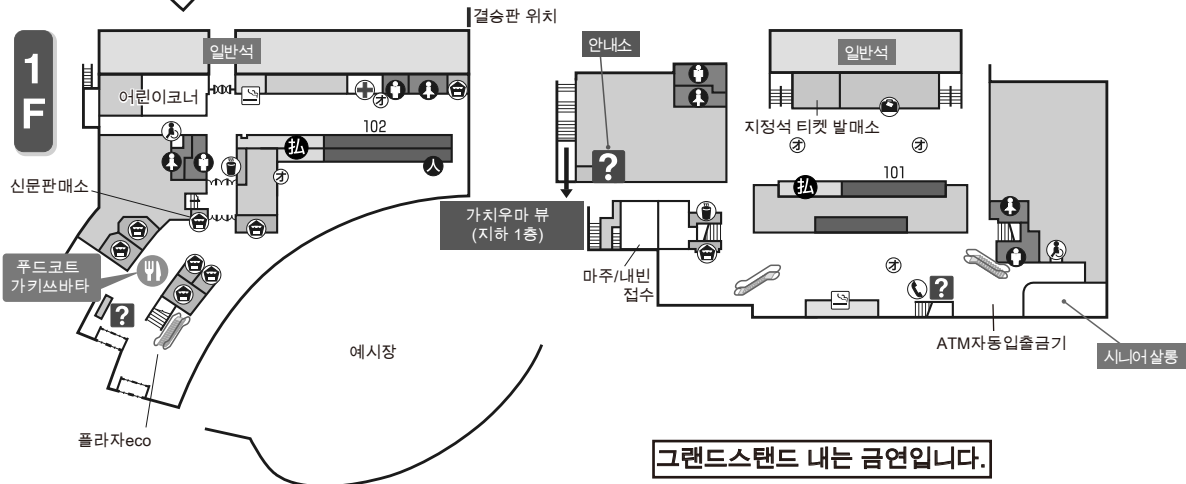

입장료: 200 엔 (경마개최일)

URL: <http://jra.jp/facilities/race/chukyo/index.html> (일본어)

트윈 핫 스탠드

5 F

페가수스 스탠드

결승판 위치 휠체어 지정석

4 F

휠체어 일반석 | 결승판 위치

3 F

경로우대석

2 F

결승판 위치

1 F

결승판 위치

-안내소
 -매점
 -레스토랑
 -음료자판기 코너
 -남성화장실
 -여성화장실
 -다목적화장실
 -공중전화
 -흡연실
 -수하물 보관소
 -의무실
 -오즈박스
 -에스컬레이터
-
-투표소 (▲유인투표소)
 -발매·환불 검용기

그랜드스탠드 내는 금연입니다.

Racecourses: Reserved seat area

Seating area such as the non-reserved seat area and the media hall area

Near the information desk

Off-course betting facilities (WINS): Excel floor

Seating area such as the media hall area