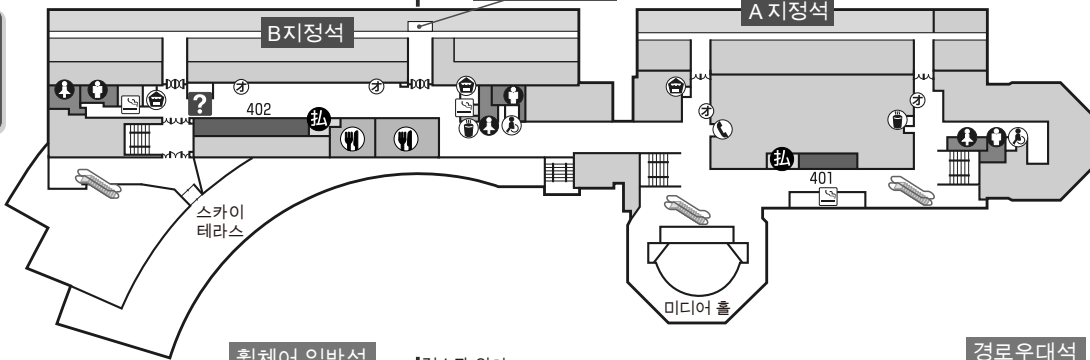

코스

본마장 (잔디)	
거리	A 코스 1,705.9m
	B 코스 1,724.8m
폭	A 코스 28-30m
	B 코스 25-27m

더트코스			
거리	1,530.0m	폭	25m

교통

- 일본(우편번호)470-1132 아니치현 도요아케시 마고메쵸 시키타 1225 (1225 Shikita, Magome-cho, Toyoake-shi, Aichi 470-1132, Japan)

입장료: 200 엔 (경마개최일)

URL: <http://jra.jp/facilities/race/chukyo/index.html> (일본어)

트윈 핫 스탠드

5 F

페가수스 스탠드

결승판 위치 휠체어 지정석

4 F

휠체어 일반석 | 결승판 위치

3 F

경로우대석

2 F

결승판 위치

1 F

결승판 위치

-안내소
 -매점
 -레스토랑
 -음료자판기 코너
 -남성화장실
 -여성화장실
 -다목적화장실
 -공중전화
 -흡연실
 -수하물 보관소
 -의무실
 -오즈박스
 -에스컬레이터
-
-투표소 (▲유인투표소)
 -발매·환불 검용기

그랜드스탠드 내는 금연입니다.